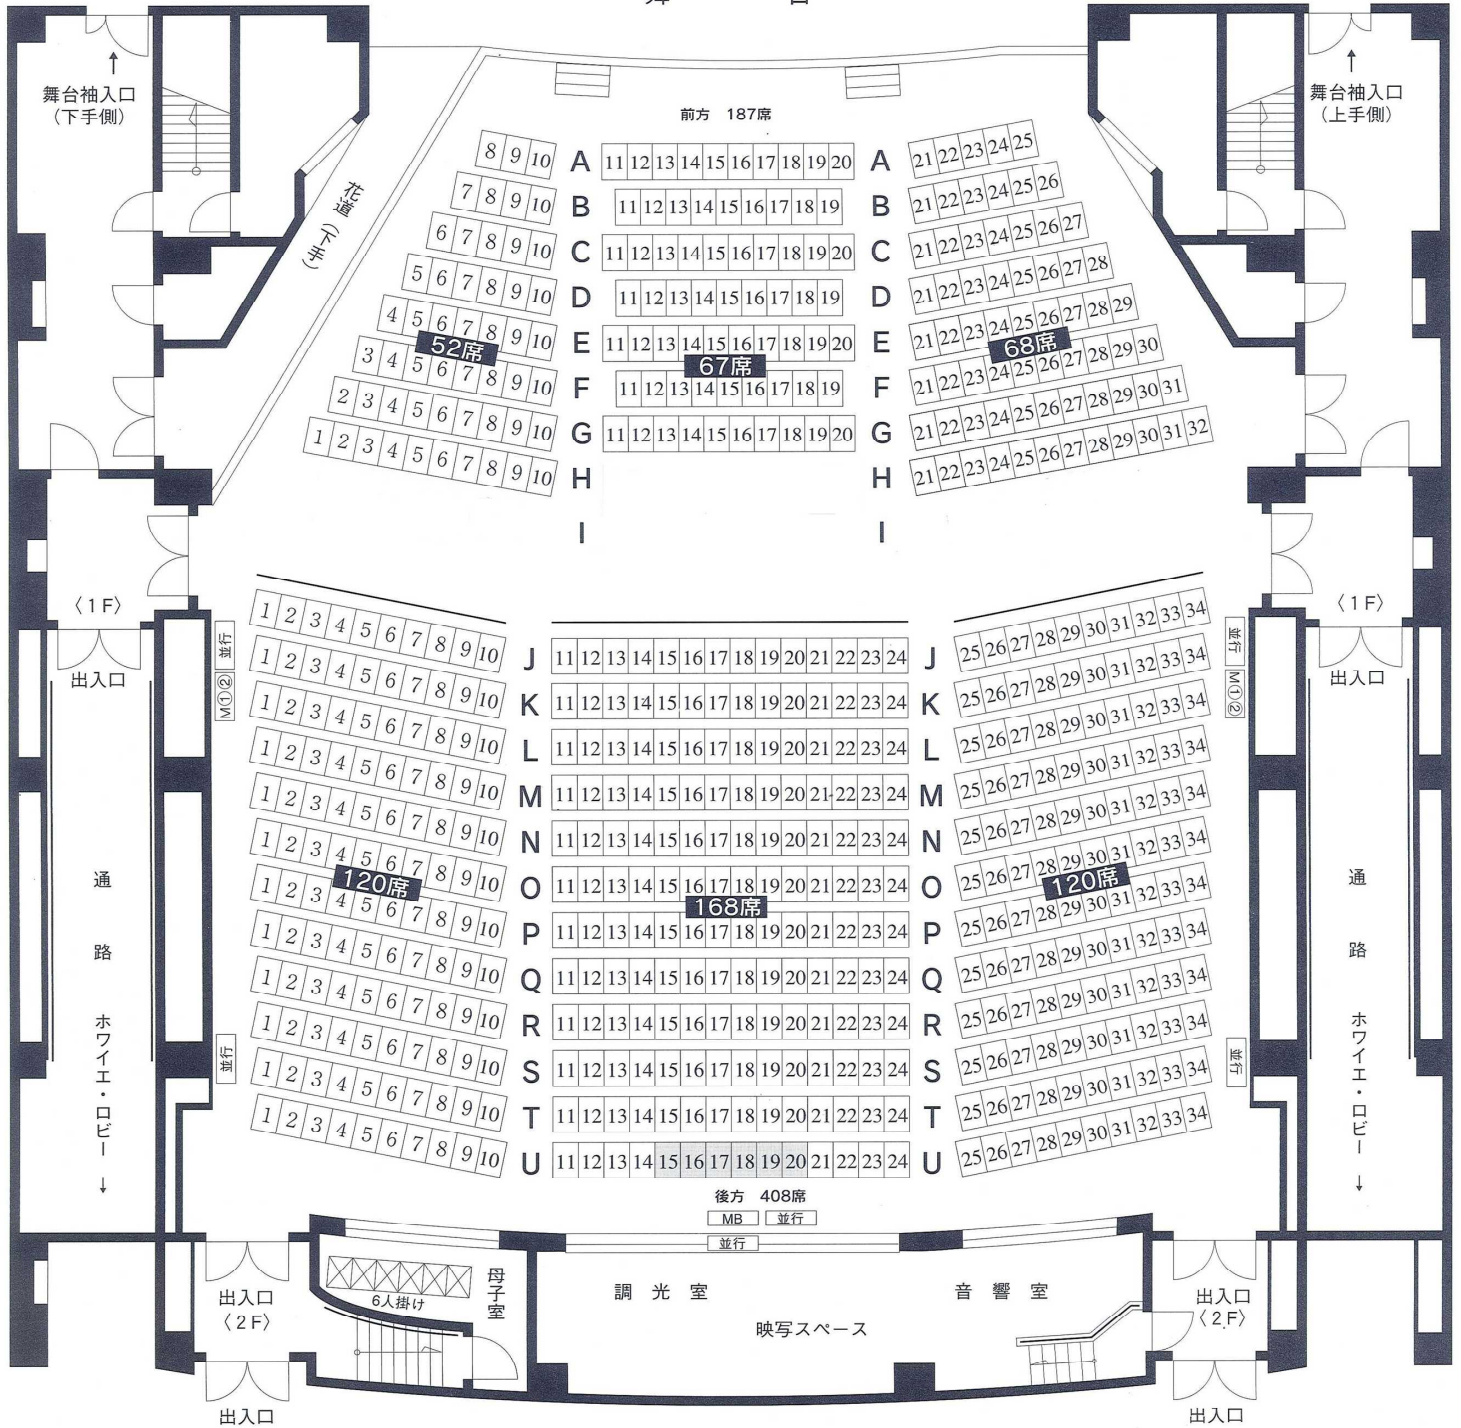

舞 台

前方 187席

後方 408席

MB 並行

並行

↑
舞台袖入口
(下手側)

↑
舞台袖入口
(上手側)

(井ノ下)
階段

<1F>

出入口

通路

ホワイエ・ロビー ↓

<1F>

出入口

通路

ホワイエ・ロビー ↓

出入口
<2F>

出入口

母子室
6人掛け

調光室

映写スペース

音響室

出入口
<2F>

出入口